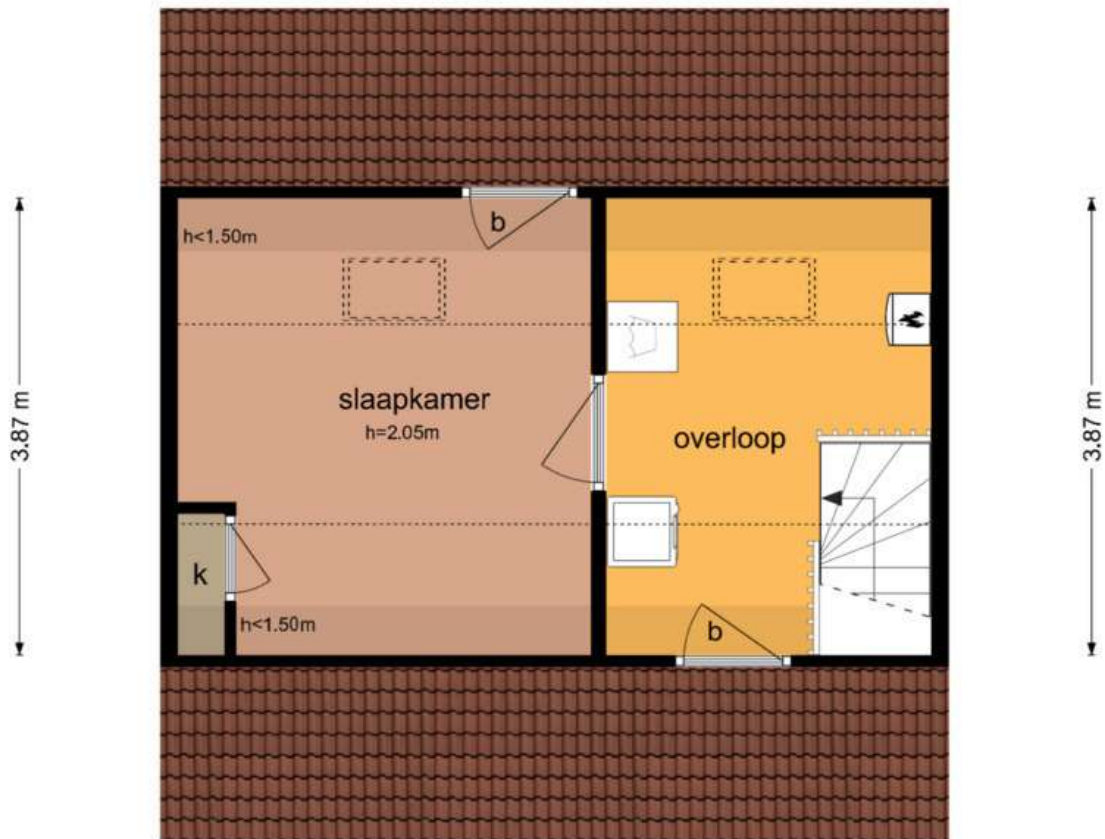

Burgemeester van Rijswijkstraat 20 - Woudrichem
Tweede Verdieping

6.39 m

3.50 m 2.75 m

De plattegronden zijn geproduceerd voor promotionele doeleinden en ter indicatie.
Aan de plattegronden kunnen geen rechten worden ontleend
© www.objectenco.nl