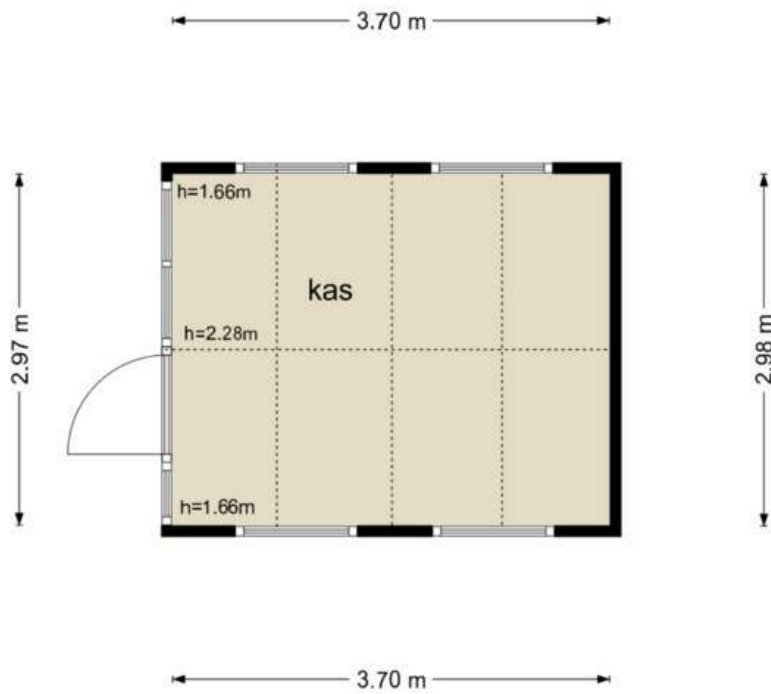

**Burgemeester van Rijswijkstraat 20 - Woudrichem
Schoor**

De plattegronden zijn geproduceerd voor promotionele doeleinden en ter indicatie.
Aan de plattegronden kunnen geen rechten worden ontleend
© www.objectenco.nl