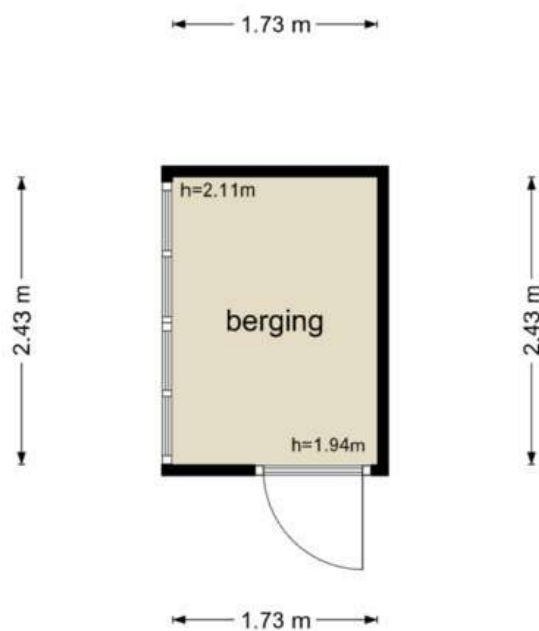

**Burgemeester van Rijswijkstraat 20 - Woudrichem
Berging**

De plattegronden zijn geproduceerd voor promotionele doeleinden en ter indicatie.
Aan de plattegronden kunnen geen rechten worden ontleend
© www.objectenco.nl