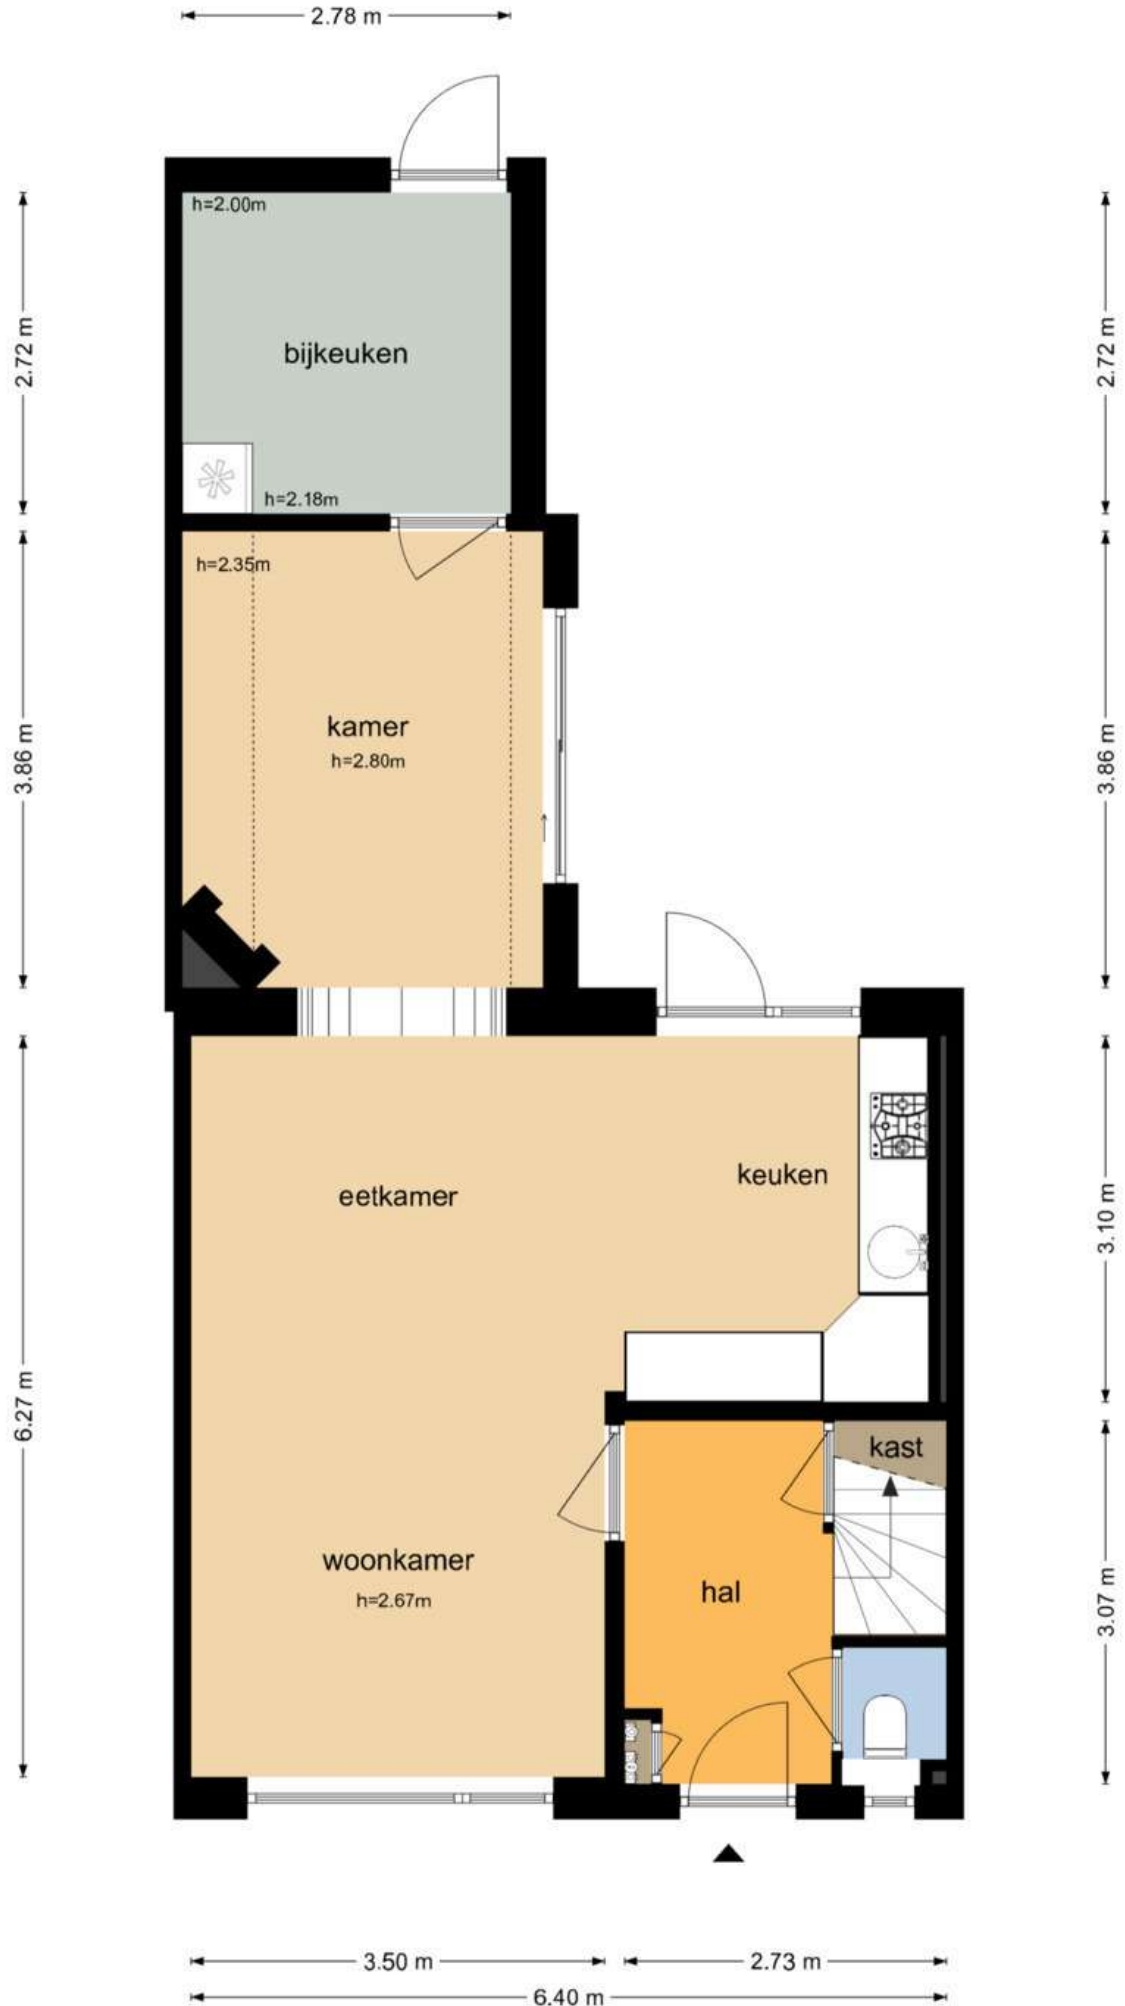

Burgemeester van Rijswijkstraat 20 - Woudrichem
Begane Grond

De plattegronden zijn geproduceerd voor promotionele doeleinden en ter indicatie.
Aan de plattegronden kunnen geen rechten worden ontleend
© www.objectenco.nl

Burgemeester van Rijswijkstraat 20 - Woudrichem
Eerste Verdieping

De plattegronden zijn geproduceerd voor promotionele doeleinden en ter indicatie.
Aan de plattegronden kunnen geen rechten worden ontleend
© www.objectenco.nl

Burgemeester van Rijswijkstraat 20 - Woudrichem
Tweede Verdieping

6.39 m

3.50 m 2.75 m

De plattegronden zijn geproduceerd voor promotionele doeleinden en ter indicatie.
Aan de plattegronden kunnen geen rechten worden ontleend
© www.objectenco.nl