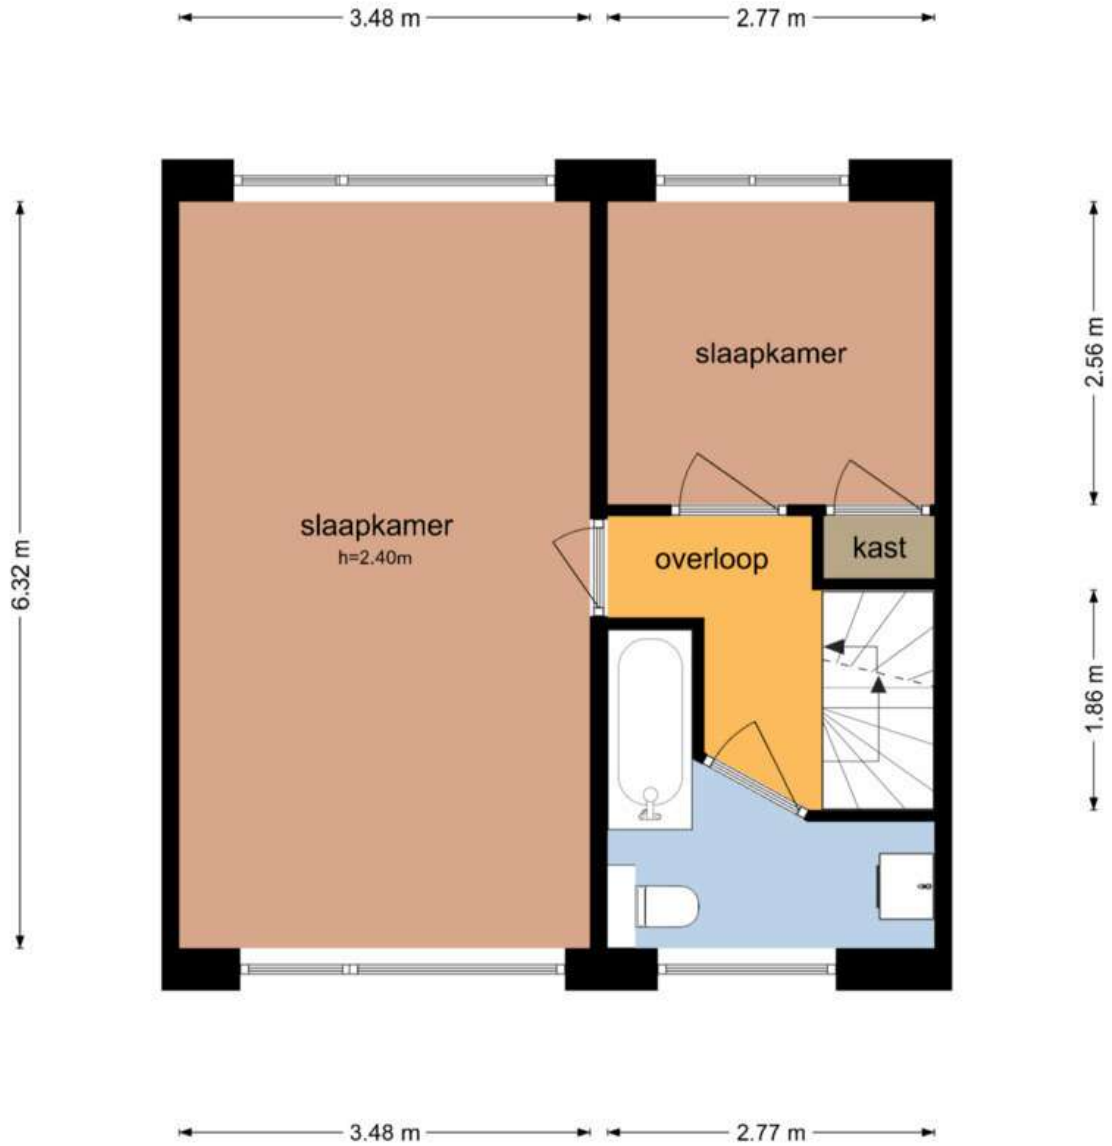

Burgemeester van Rijswijkstraat 20 - Woudrichem
Eerste Verdieping

De plattegronden zijn geproduceerd voor promotionele doeleinden en ter indicatie.
Aan de plattegronden kunnen geen rechten worden ontleend
© www.objectenco.nl